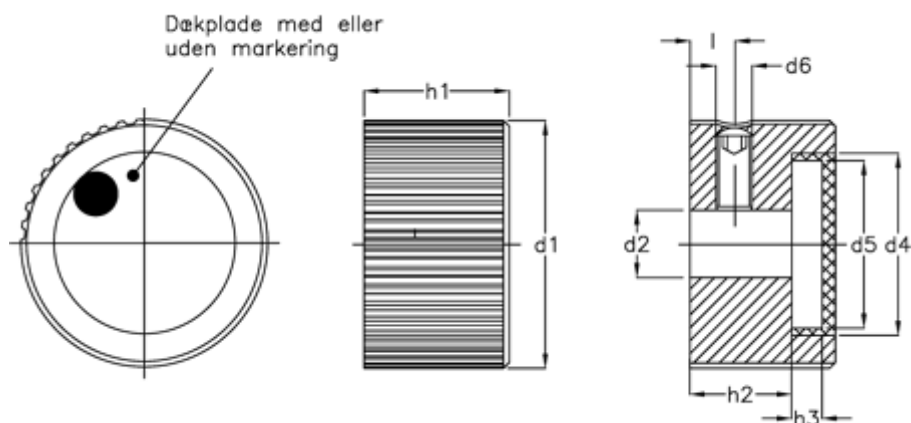

Article number: 20634155

Description: E+G Control knob
GN 726-27-B6-M-1

Measures

d1	= 27	l = 5.5
d2 H8 = B6		
d4	= 20	
d5	= 18	
d6	= M4	
h1	= 17	
h2	= 11	
h3	= 4.3	